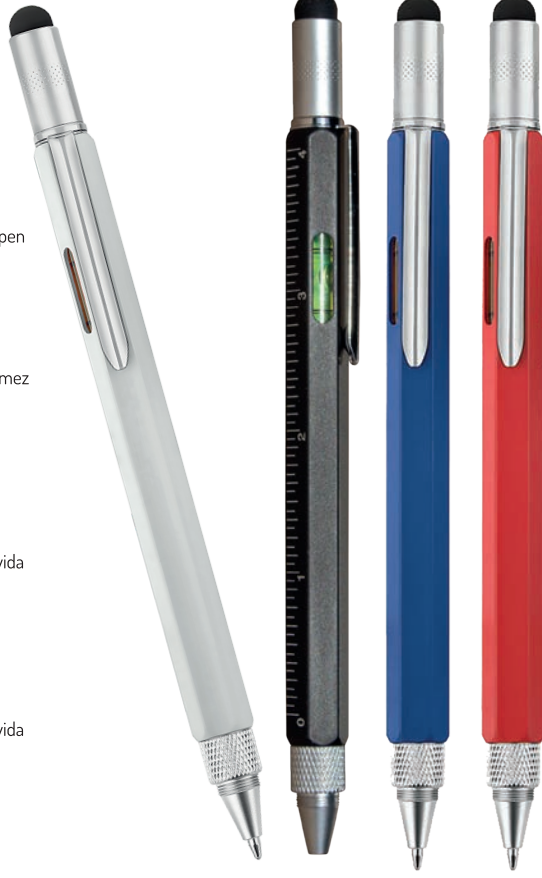

TÜKENMEZ KALEM
Metal Gövde
Su Terazisi
Çetvel
Tornavida
Touchpen

SEGMENT

MERCAN

BAYRAKLI KURŞUN KALEM

Dokuma Logo Uygulama Alanı
* Minimum 1.000 Adet