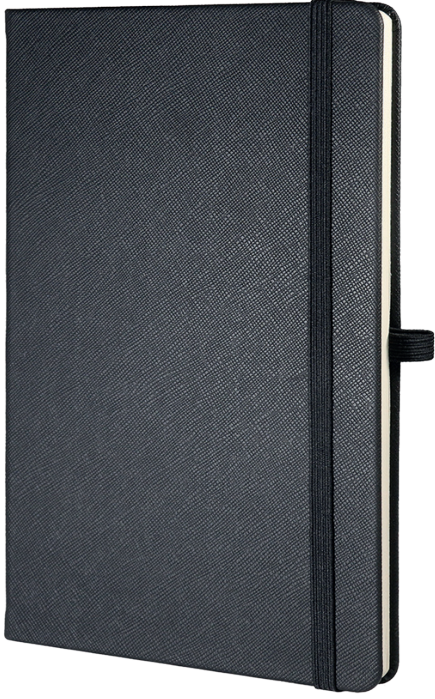

TURUNCU

SİYAH

GRİ

LACİVERT

KIRMIZI

MELİSA

DEFTER | 13x21 cm
Termo Deri - Çizgili - 112 Yaprak

SİYAH