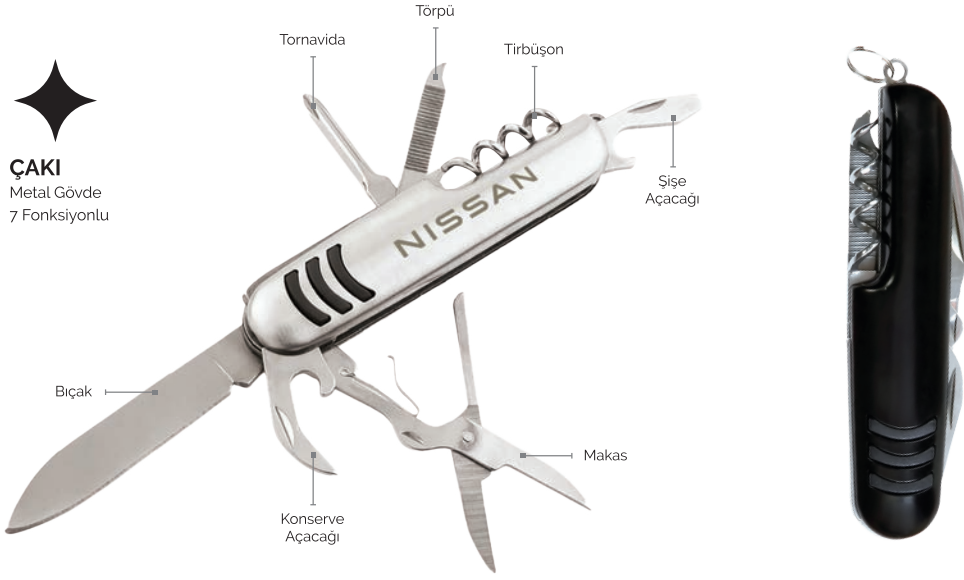

ADEL

ÇAKI
Metal Gövde
7 Fonksiyonlu

ÇAKI
Metal Gövde
7 Fonksiyonlu

KENZO

NODAL

PENSE
Metal Gövde
9 Fonksiyonlu
Kılıfı