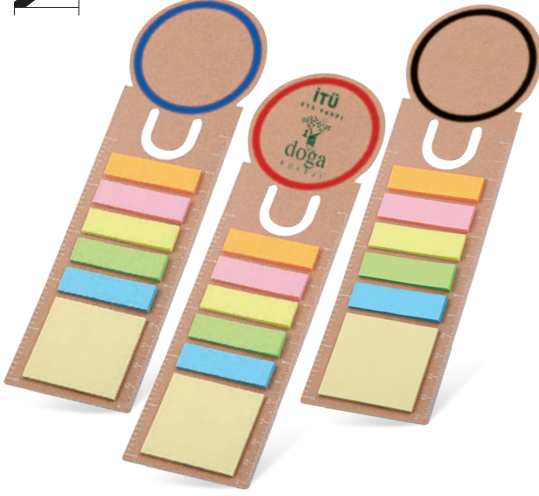

HORIZON

**KIRTASIYE SET**

Plastik Kalemlik
Kalemtraş
Silgi
2 Adet Kurşun Kalem

PERA

**SUNİ DERİ NOTLUK
POST-İT**

13 x 8,5 cm

NERGİZ

**KİTAP AYRACI
POST-İT**
5,6 x 21 cm

BOYA KALEM SETİ
6 Renk
Kısa Boy

LALEZAR

YONCA

BOYA KALEM SETİ
12 Renk
Uzun Boy

NİLÜFER

GERİ DÖNÜŞÜMLÜ NOTLUK
POST-İT

Ebat : 8,5 x 14 cm
* Kalem Aksesuarıdır

BEGONVİL