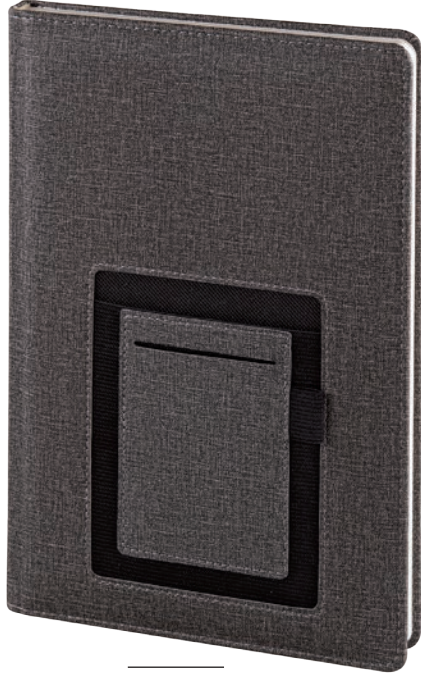

GRI

SİYAH

CASTELLA

AJANDA | 17 x 24 cm

Termo Deri Günlük Ajanda
Telefon - Kalem Bölmeli

FÜME

TURKUAZ

KIRMIZI