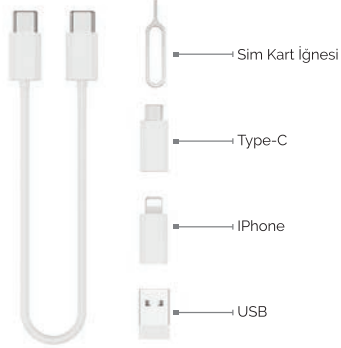

ŞARJ KABLO SETİ
Kutulu

VENÜS

ŞARJ KABLO SETİ
Kutulu

JÜPİTER

MERKÜR

ŞARJ KABLO SETİ
Kutulu

NEPTÜN

ŞARJ KABLO SETİ
Kutulu

ÇOKLAYICI KABLO
Işıklı Logo Uygulama Alanı
WIRELESS ŞARJ

Hızlı Şarj
Bambu Kaplama
Kablo Uzunluğu: 1 m
Iphone - Android - Type-C

TRIO

ÇOKLAYICI KABLO
Işıklı Logo Uygulama Alanı
Kablo Uzunluğu: 1.2 m
Iphone - Android - Type-C

SIGMA

ALFA

ÇOKLAYICI KABLO
Işıklı Logo Uygulama Alanı
Kablo Uzunluğu: 1,2 m
Iphone - Android - Type-C

TETRA

ÇOKLAYICI KABLO
Işıklı Logo Uygulama Alanı
Kablo Uzunluğu: 1,15 m
Iphone - Android - Type-C

GAMA

ÇOKLAYICI KABLO
Işıklı Logo Uygulama Alanı
Kablo Uzunluğu: 15 cm
PVC Gövde
Iphone - Android - Type-C