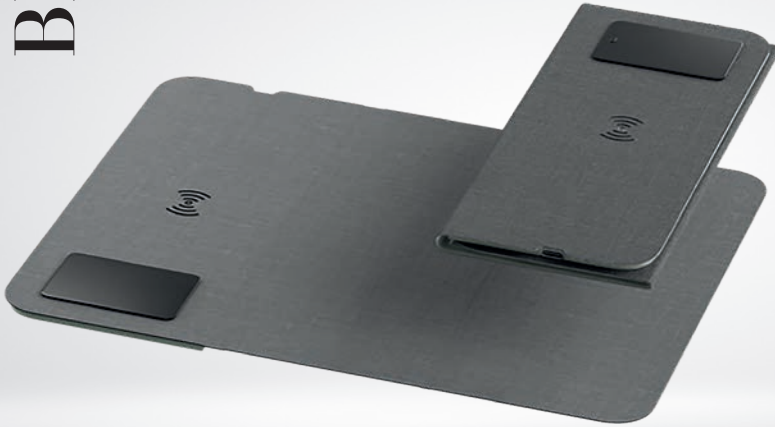

Hızlı Şarj: 15 W
Giriş: 9V/2A
Ebat: 30,5x22 cm

BROMER

WIRELESS MOUSEPAD

Işıklı Logo Uygulama Alanı
Katlanabilir Stand

MANTAR

WIRELESS MOUSEPAD

Hızlı Şarj: 15 W
Ebat: 26,5x20,5 cm
Katlanabilir Stand

SMART