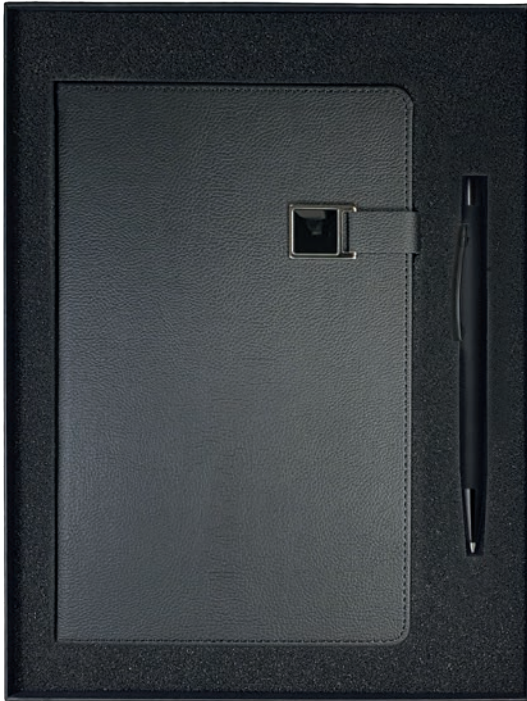

NİRVANA SET

KUTULU SET
Nirvana Defter
Fiesta Tükenmez Kalem