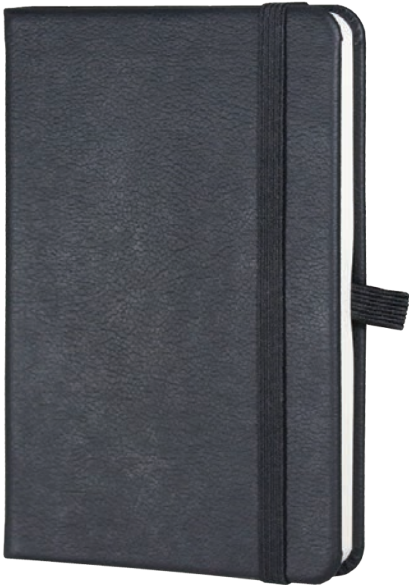

LACİVERT

KIRMIZI

FEBRİS

DEFTER | 9x14 cm
Termo Deri - Çizgili - 96 Yaprak

SİYAH

TURKUAZ

LACİVERT

KIRMIZI