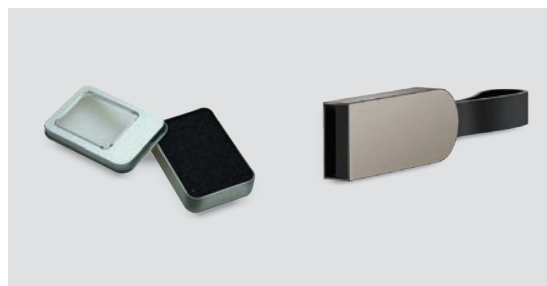

NORMANDIYA

USB FLASH BELLEK
USB 2.0

KRISTAL

USB FLASH BELLEK
USB 2.0

HAVANA

USB FLASH BELLEK
USB 2.0

SOFYA

USB FLASH BELLEK
USB 2.0

SEUL

USB FLASH BELLEK
USB 2.0

CENEVRE

USB FLASH BELLEK
USB 2.0

FUJI

USB FLASH BELLEK
USB 2.0

NAPOLI

USB FLASH BELLEK
USB 2.0
OTG Özellikli