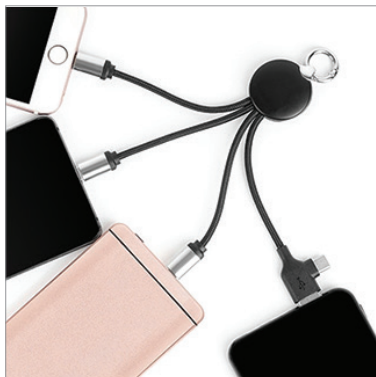

MATRIX

ÇOKLAYICI KABLO
Işıklı Logo Uygulama Alanı
Kablo Uzunluğu: 15 cm
Iphone - Android - Type-C