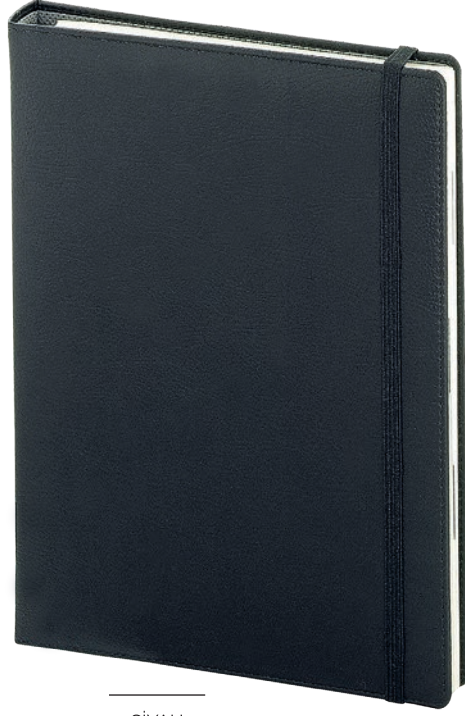

LACİVERT

KIRMIZI

SİYAH

HEKTOR

GİZLİ SİRALLİ AJANDA | 17 x 24 cm

Termo Deri Günlük Ajanda

SİYAH

KIRMIZI