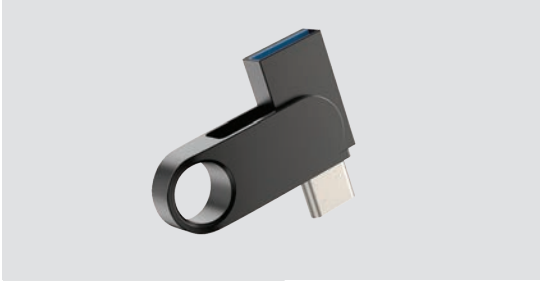

AHŞAP

TELEFON STANDI

FOCUS

KAMERA KAPATICI

PVC Gövde
Ebat: 4,3 x 1,1 cm

Kameranızdan izlendiğinizi mi düşünüyorsunuz?

DUBAI

USB FLASH BELLEK
USB 2.0

PALMA

USB FLASH BELLEK
USB 2.0

CENOVA

USB FLASH BELLEK
USB 2.0

NEVADA

USB FLASH BELLEK
USB 2.0

INDEX

USB FLASH BELLEK
USB 2.0