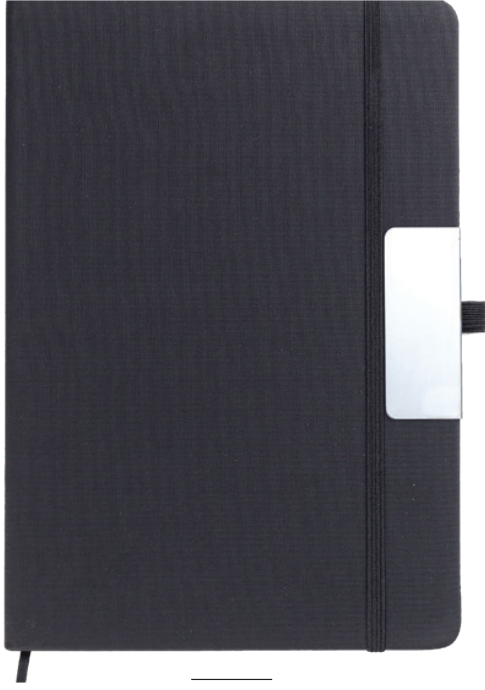

ELIZA

DEFTER | 14,5x21 cm

Termo Deri - Çizgili - 96 Yaprak

SIYAH