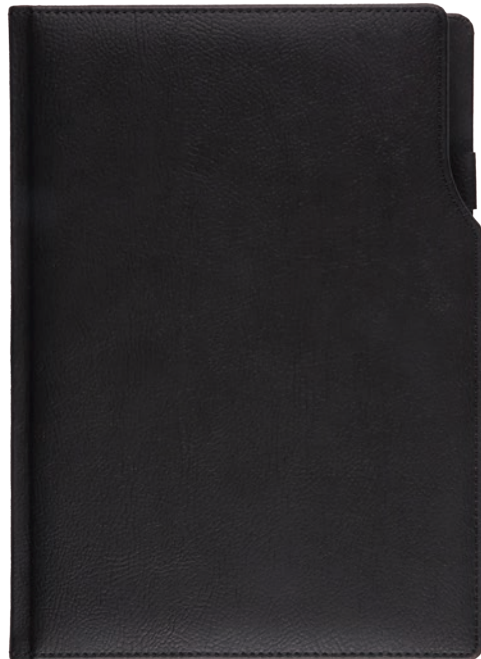

KARMEN

AJANDA | 17x24 cm

Termos Deri Günlük Ajanda

SİYAH