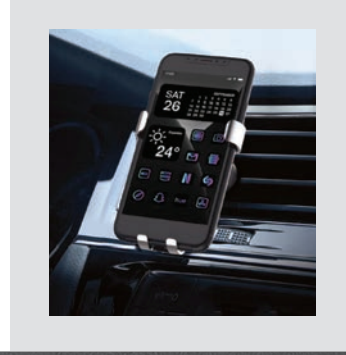

OPTİMUS

ARAÇ TELEFON TUTUCU

Metal Gövde