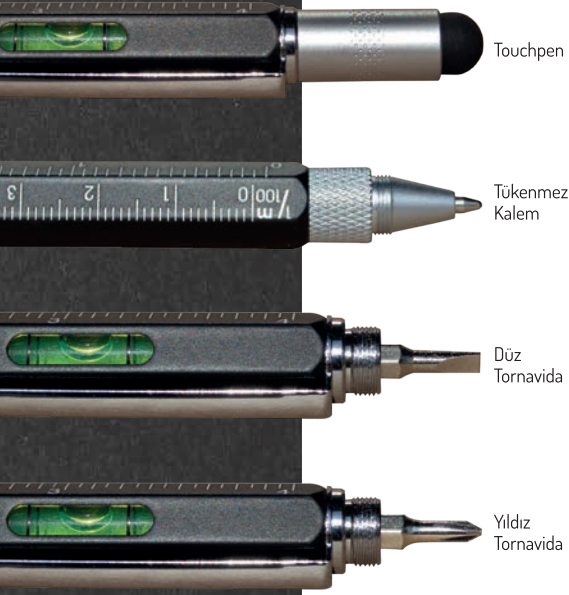

TÜKENMEZ KALEM
Metal Gövde