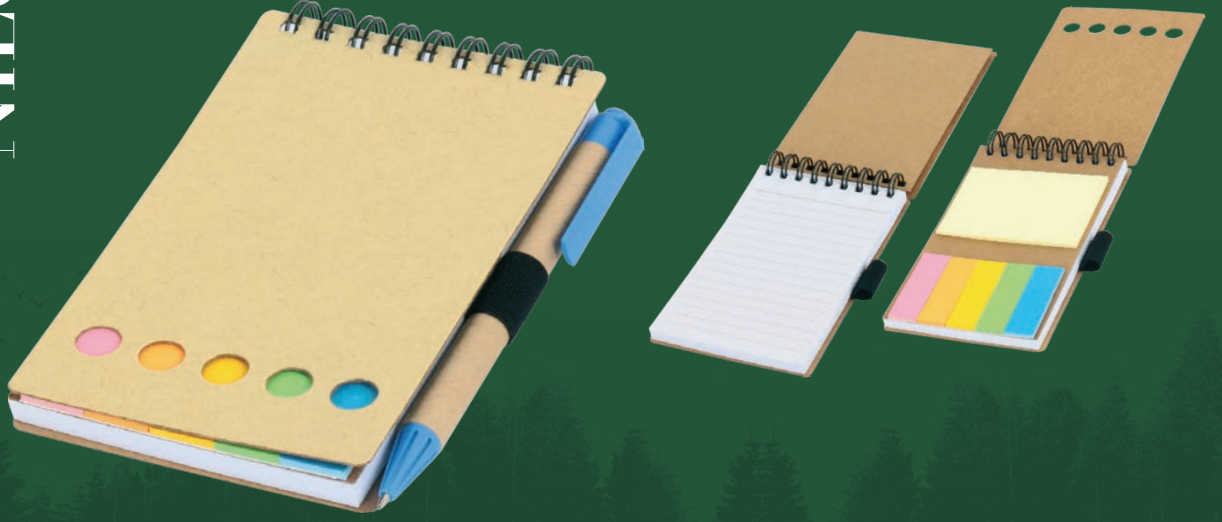

BOYA KALEM SETİ
6 Renk
Kısa Boy

LALEZAR

YONCA

BOYA KALEM SETİ
12 Renk
Uzun Boy

NİLÜFER

GERİ DÖNÜŞÜMLÜ NOTLUK
POST-İT

Ebat : 8,5 x 14 cm
* Kalem Aksesuarıdır

BEGONVİL